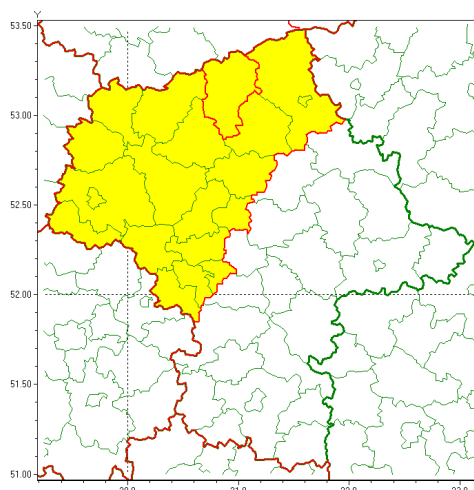

### Zasięg ostrzeżenia w województwie

Opady marznące

### Ostrzeżenie meteorologiczne Nr 3

<b>Nazwa biura</b>	IMGW-PIB Centralne Biuro Prognoz Meteorologicznych - Wydział w Warszawie
<b>Zjawisko/stopień zagrożenia</b>	Opady marznące/ 1
<b>Obszar</b>	województwo mazowieckie <b>powiat przasnyski</b>
<b>Ważność</b>	od godz. 22:00 dnia 12.01.2022 do godz. 10:00 dnia 13.01.2022
<b>Przebieg</b>	Prognozowane są słabe opady marznącego deszczu oraz mawki powodujące gołoledź.
<b>Prawdopodobieństwo wystąpienia zjawiska(%)</b>	80%
<b>Uwagi</b>	Brak.
<b>Dyrektor synoptyk IMGW-PIB</b>	Anna Woźniak
<b>Godzina i data wydania</b>	godz. 14:33 dnia 12.01.2022
<b>SMS</b>	IMGW-PIB OSTRZEŻENIE: MARZĄCE OPADY/1 mazowieckie/przasnyski od 22:00/12.01 do 10:00/13.01.2022 marznące opady, drogi liskie.