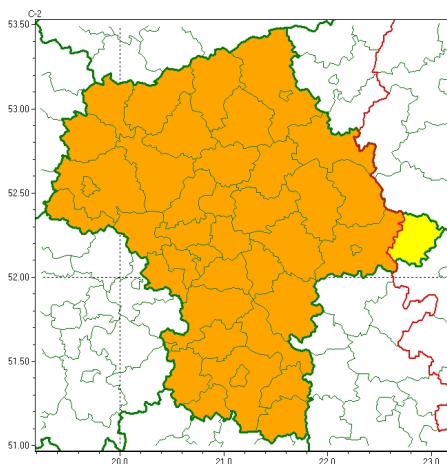

Zasięg ostrzeżeń w województwie

Burze  
2024-05-29 05:13

**WOJEWÓDZTWO MAZOWIECKIE**  
**OSTRZEŻENIA METEOROLOGICZNE ZBIORCZO NR 130**  
**WYKAZ OBYWATELI ZUJACZYCYCH OSTRZEŻENIE**  
**o godz. 05:13 dnia 29.05.2024**

| Zjawisko/Stopień zagrożenia                       | Burze/1  |
|---|--|
| Obszar (w nawiasie numer ostrzeżenia dla powiatu) | powiaty: łosicki(50)   |
| Ważność   | od godz. 12:00 dnia 29.05.2024 do godz. 22:00 dnia 29.05.2024  |
| Prawdopodobieństwo                                | 80%  |
| Przebieg  | Prognozowane są burze, którym miejscami będą towarzyszyć silne opady deszczu od 20 mm do 35 mm oraz porywy wiatru do 80 km/h. Lokalnie grad.   |
| SMS   | IMGW-PIB OSTRZEŻENIA: BURZE/1 mazowieckie (1 powiat) od 12:00/29.05 do 22:00/29.05.2024 deszcz 35 mm, porywy 80 km/h, grad. Dotyczy powiatów: łosicki.   |
| RSO   | Woj. mazowieckie (1 powiat), IMGW-PIB wydał ostrzeżenie pierwszego stopnia o burzach   |
| Uwagi   | Brak.  |
| Zjawisko/Stopień zagrożenia                       | Burze/2  |
| Obszar (w nawiasie numer ostrzeżenia dla powiatu) | powiaty: białobrzeski(53), ciechanowski(52), garwoliński(49), gostyniński(47), grodziski(47), grójecki(49), kozienicki(53), legionowski(48), lipski(55), makowski(57), miński(54), mławski(50), nowodworski(49), ostrołęcki(54), Ostrołęka(54), ostrowski(57), otwocki(51), piaseczyński(47), Płock(46), płocki(46), płoński(47), pruszkowski(48), przasnyski(54), przysuski(55), pułtuski(54), Radom(54), radomski(54), Siedlce(54), siedlecki(54), sierpecki(44), sochaczewski(46), sokołowski(54), szydłowiecki(55), Warszawa(47), warszawski zachodni(48), węgrowski(54), wołomiński(52), wyszkowski(55), zwoleński(55), uromiński(44), ywardowski(48) |