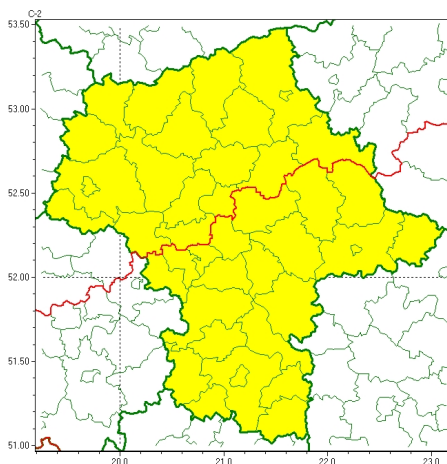

Zasięg ostrzeżeń w województwie

Upał
2024-08-28 12:54

WOJEWÓDZTWO MAZOWIECKIE
OSTRZEŻENIA METEOROLOGICZNE ZBIORCZO NR 286
WYKAZ OBOWIĄZUJĄCYCH OSTRZEŻEŃ
o godz. 12:54 dnia 28.08.2024

Zjawisko/Stopień zagrożenia	Upał/1
Obszar (w nawiasie numer ostrzeżenia dla powiatu)	powiaty: ciechanowski(88), gostyniński(88), legionowski(90), makowski(92), mławski(86), nowodworski(90), ostrołęcki(90), Ostrołęka(90), ostrowski(99), Płock(87), płocki(87), płoński(85), przasnyski(88), pułtuski(93), sierpecki(84), sochaczewski(89), warszawski zachodni(90), wyszkowski(96), uroński(82)
Ważność	od godz. 13:00 dnia 29.08.2024 do godz. 18:00 dnia 30.08.2024
Prawdopodobieństwo	80%
Przebieg	Prognozuje się upały. Temperatura maksymalna w dzień od 29°C do 32°C. Temperatura minimalna w nocy od 16°C do 18°C.
SMS	IMGW-PIB OSTRZEŻENIA: UPAŁ/1 mazowieckie (19 powiatów) od 13:00/29.08 do 18:00/30.08.2024 temp. maks. 29-32 st., temp. min. 16-18 st. . Dotyczy powiatów: ciechanowski, gostyniński, legionowski, makowski, mławski, nowodworski, ostrołęcki, Ostrołęka, ostrowski, Płock, płocki, płoński, przasnyski, pułtuski, sierpecki, sochaczewski, warszawski zachodni, wyszkowski i uroński.
RSO	Woj. mazowieckie (19 powiatów), IMGW-PIB wydał ostrzeżenie pierwszego stopnia o upałach
Uwagi	Brak.
Zjawisko/Stopień zagrożenia	Upał/1