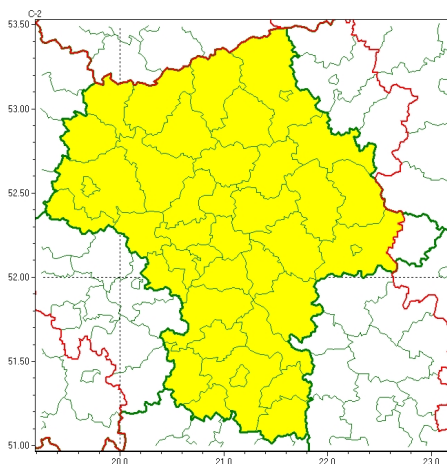

Zasięg ostrzeżeń w województwie

Gęsta mgła
2024-11-05 12:07

WOJEWÓDZTWO MAZOWIECKIE OSTRZEŻENIA METEOROLOGICZNE ZBIORCZO NR 319 WYKAZ OBOWIĄZUJĄCYCH OSTRZEŻEŃ o godz. 12:07 dnia 05.11.2024

Zjawisko/Stopień zagrożenia	Gęsta mgła/l
Obszar (w nawiasie numer ostrzeżenia dla powiatu)	powiaty: białobrzeski(109), ciechanowski(98), garwoliński(105), gostyniński(99), grodziski(99), grójecki(102), kozienicki(111), legionowski(100), lipski(116), makowski(102), miński(107), mławski(96), nowodworski(101), ostrołęcki(99), Ostrołęka(99), ostrowski(111), otwocki(104), piaseczyński(99), Płock(98), płocki(98), płocki(96), pruszkowski(101), przasnyski(97), przysuski(113), pułtuski(104), Radom(112), radomski(112), Siedlce(112), siedlecki(112), sierpecki(94), sochaczewski(100), sokołowski(113), szydłowiecki(114), Warszawa(99), warszawski zachodni(100), węgrowski(110), wołomiński(104), wyszkowski(105), zwoleński(114), uromiński(92), ygardowski(101)
Ważność	od godz. 19:00 dnia 05.11.2024 do godz. 11:00 dnia 06.11.2024
Prawdopodobieństwo	80%
Przebieg	Prognozuje się gęste mgły, w zasięgu których widzialność miejscami wyniesie poniżej 200 m. Lokalnie mgły mogą osadzać śnieg.
SMS	IMGW-PIB OSTRZEŻENIA: MGŁA/l mazowieckie (41 powiatów) od 19:00/05.11 do 11:00/06.11.2024 widzialność poniżej 200 m, śnieg. Dotyczy powiatów: białobrzeski, ciechanowski, garwoliński, gostyniński, grodziski, grójecki, kozienicki, legionowski, lipski, makowski, miński, mławski, nowodworski, ostrołęcki, Ostrołęka, ostrowski, otwocki, piaseczyński, Płock, płocki, płocki(96), pruszkowski, przasnyski, przysuski, pułtuski, Radom, radomski, Siedlce, siedlecki, sierpecki, sochaczewski, sokołowski, szydłowiecki, Warszawa, warszawski zachodni, węgrowski, wołomiński, wyszkowski, zwoleński, uromiński i ygardowski.
RSO	Woj. mazowieckie (41 powiatów), IMGW-PIB wydał ostrzeżenie pierwszego stopnia o silnych mgłach